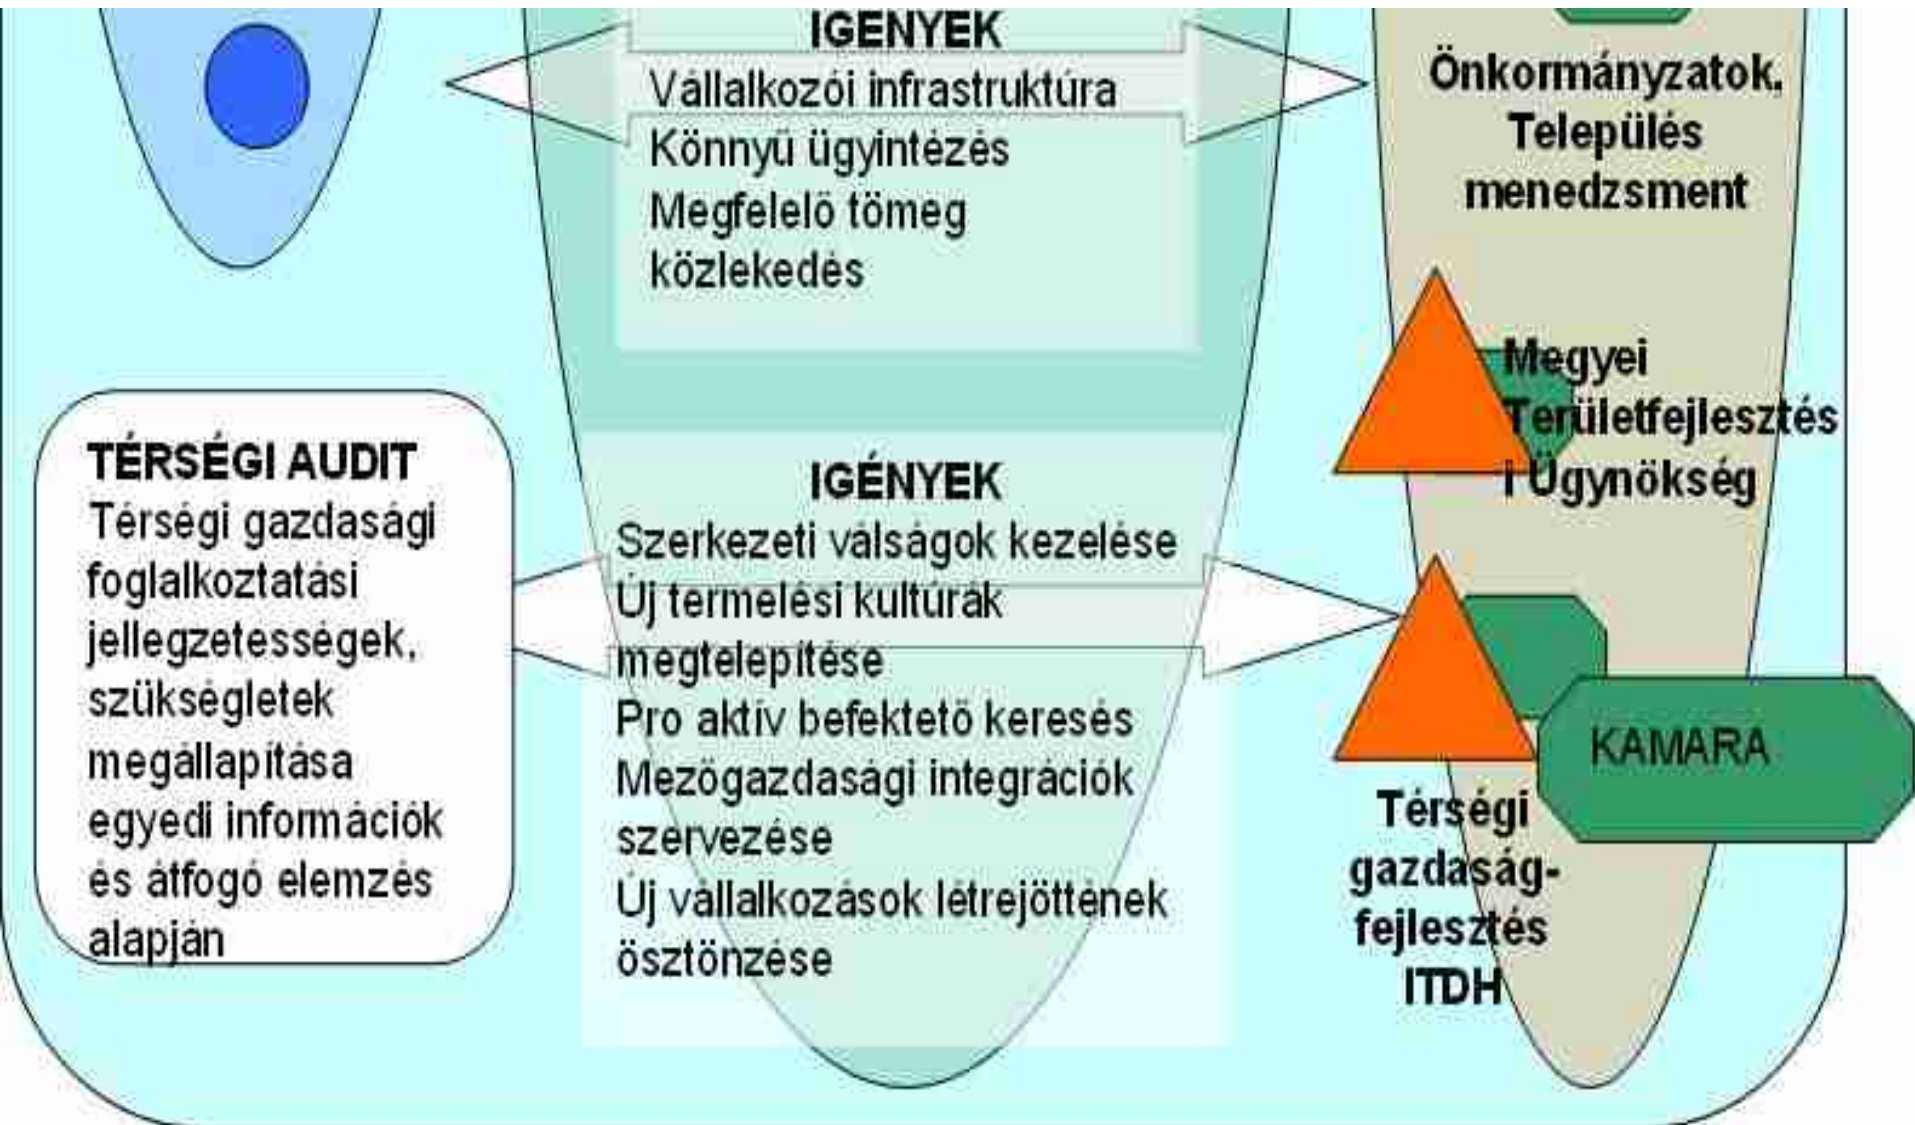

**Megyei-kistérségi
partnerségi fejlesztő hálózat
szervezete, funkciói**

Megyei- kistérségi partnerségi fejlesztő hálózat által működtetett kapcsolati információs rendszer tartalma

Megyei-kistérségi partnerségi fejlesztő hálózat által működtetett kapcsolati információs rendszer tartalma (1)

Megyei-kistérségi partnerségi fejlesztő hálózat által működtetett kapcsolati információs rendszer tartalma (2)

Megyei-kistérségi partnerségi fejlesztő hálózat által működtetett kapcsolati információs rendszer tartalma (3)