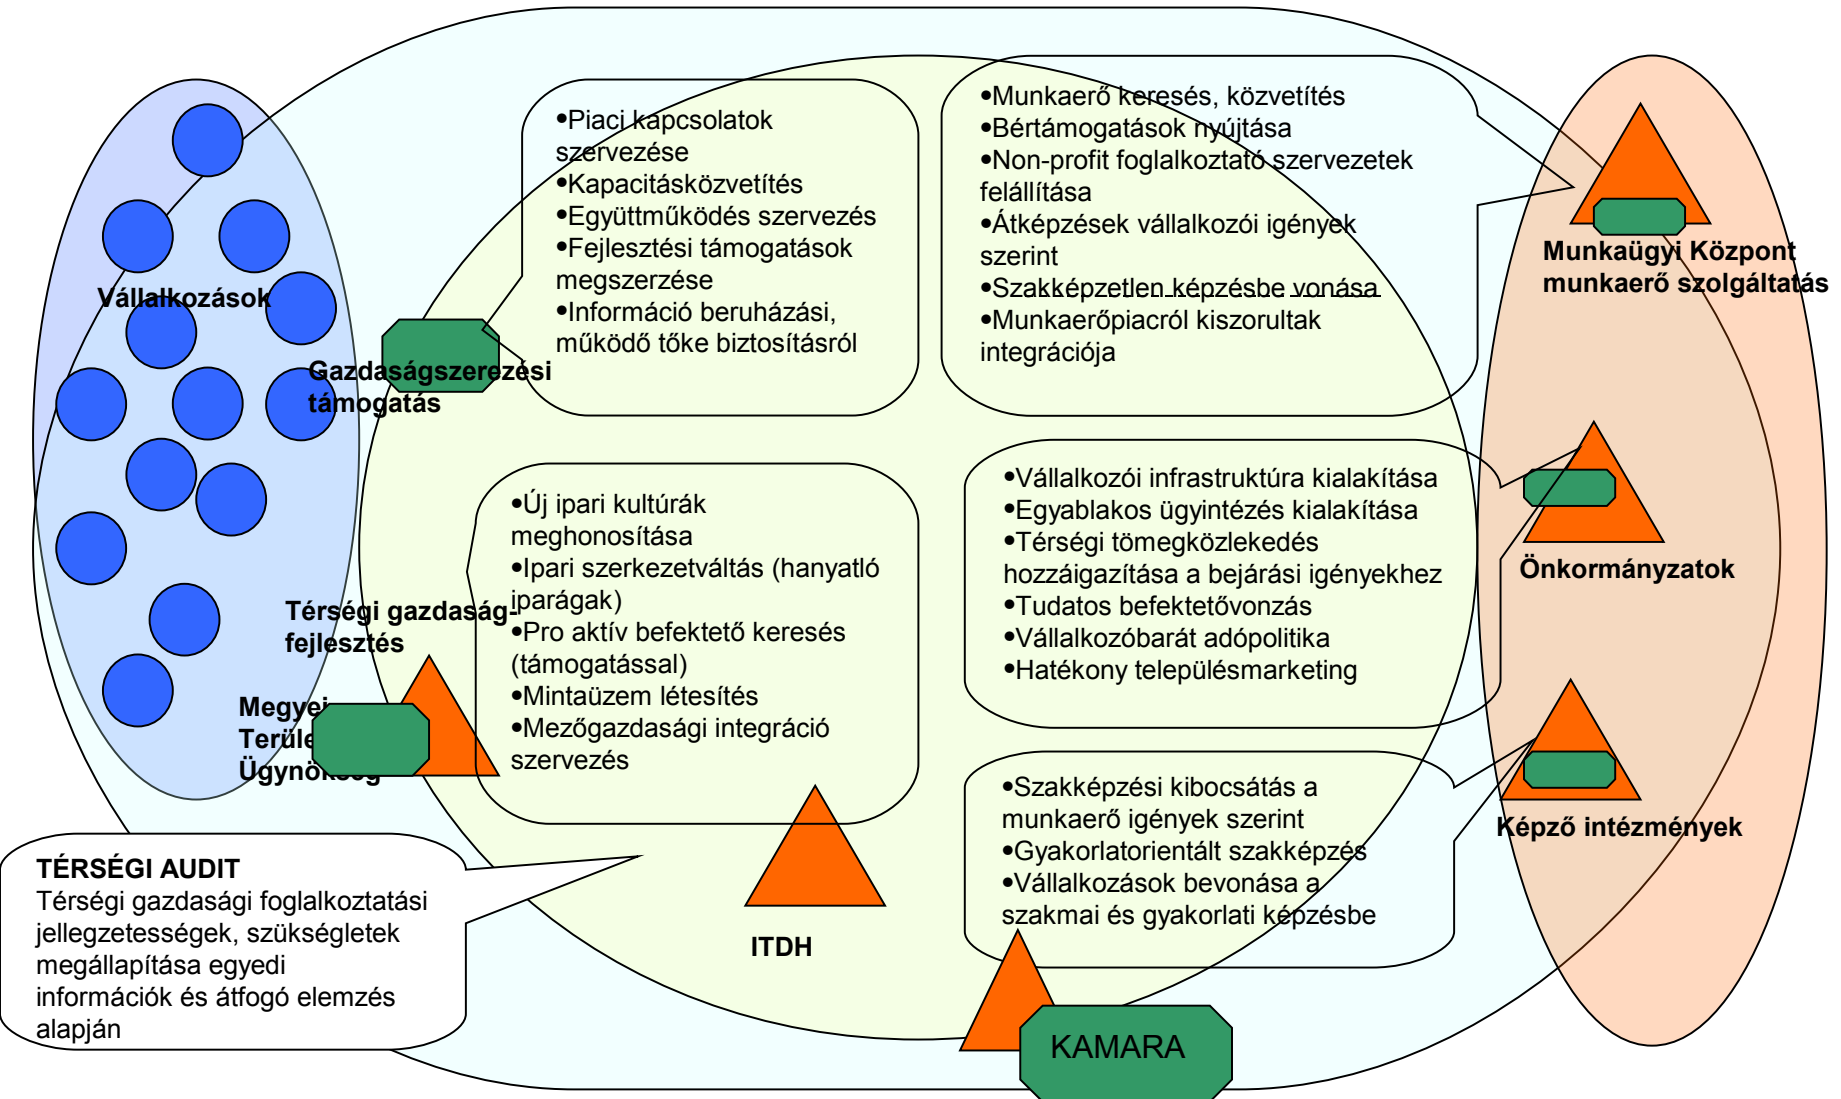

Megyei-kistérségi partnerségi fejlesztő hálózat szolgáltatásai